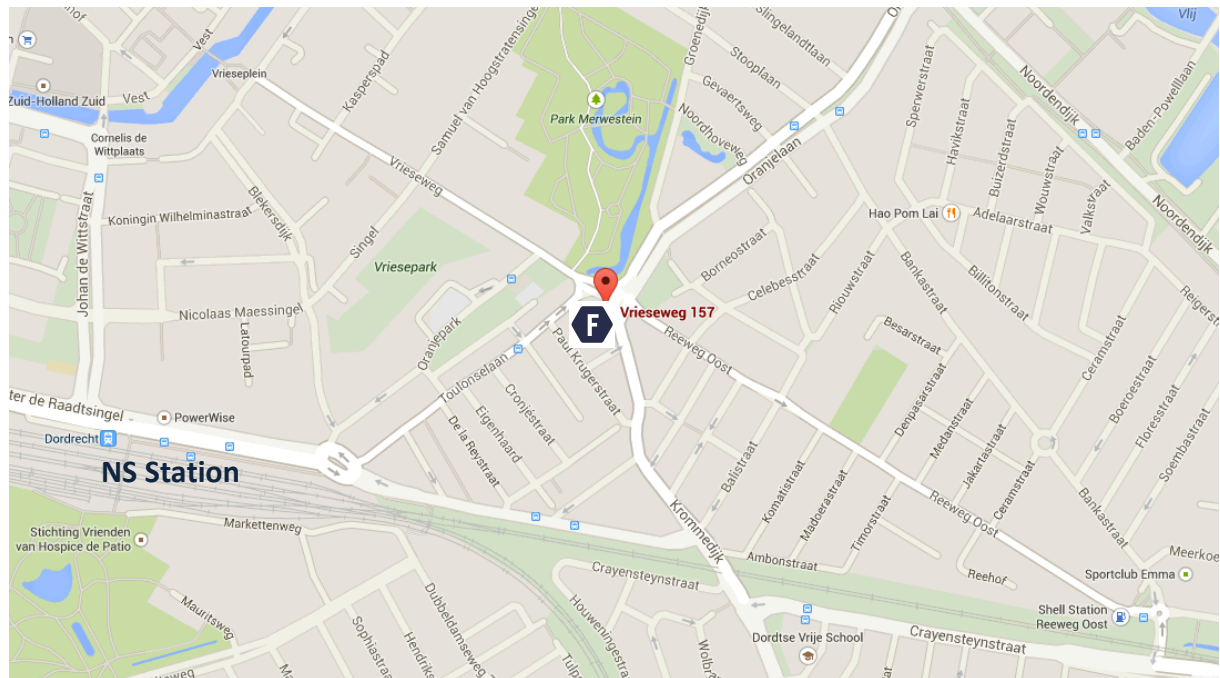

FRAEY

Routebeschrijving FRAEY, Vrieseweg 157, 3311 NV Dordrecht

Met de trein:

Ons pand is 10 minuten lopen vanaf station Dordrecht. Als u het stationsgebouw uitloopt, houdt u rechts aan en loopt u langs het spoor en het busstation. Bij de rotonde steekt u schuin over en loopt u de Toulonselaan in. Aan het einde van deze laan gaat u rechts. Ons pand bevindt zich naast makelaar Baas op nummer 157.

Met de auto:

Ons pand bevindt zich aan de kruising van de Vrieseweg, Oranjelaan, Krommedijk en de Reeweg Oost, tegenover het Wantijpark. Parkeren is beperkt mogelijk op ons eigen terrein, met de ingang om de hoek naast Krommedijk 2. Mocht ons terrein vol zijn, dan kunt u met parkeerschijf parkeren aan de Reeweg Oost of gratis in de zijstraten daarvan. De overige buurten zijn betaald parkeren.